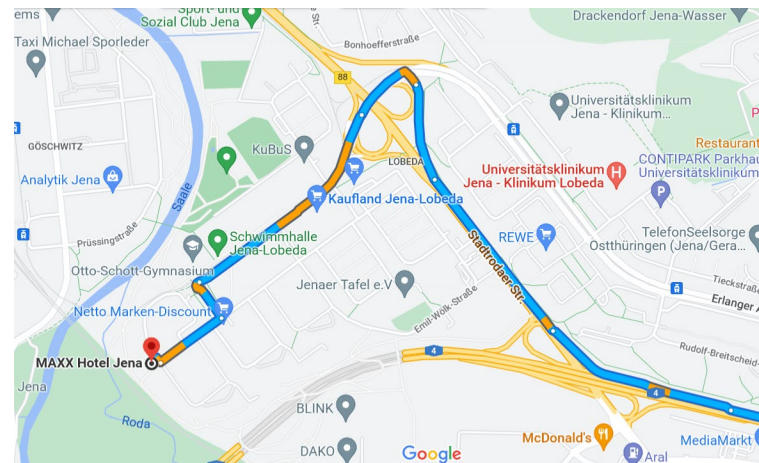

Anreise zum „MAXX Hotel Jena“

Staufenbergstraße 59

07747 Jena

Mit der Straßenbahn:

Haltestelle: **Jena Lobeda-West**

Linie 1, 3 und 4

Mit dem Bus:

Haltestelle: **Jena Lobeda-West**

Linie 10 und 17

Mit dem Auto:

A4 Abfahrt Jena Lobeda

B 88 Richtung Zentrum Jena

<https://ib-ab.com>