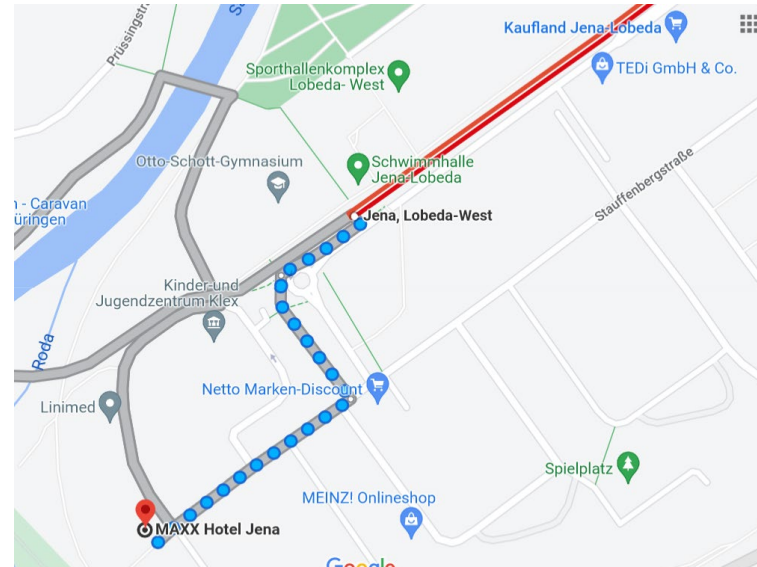

Anreise zum „MAXX Hotel Jena“

Staufenbergstraße 59

07747 Jena

Mit der Straßenbahn:

Haltestelle: **Jena Lobeda-West**

Linie 1, 3 und 4

Mit dem Bus:

Haltestelle: **Jena Lobeda-West**

Linie 10 und 17

Mit dem Auto:

A4 Abfahrt Jena Lobeda

B 88 Richtung Zentrum Jena

<https://ib-ab.com>